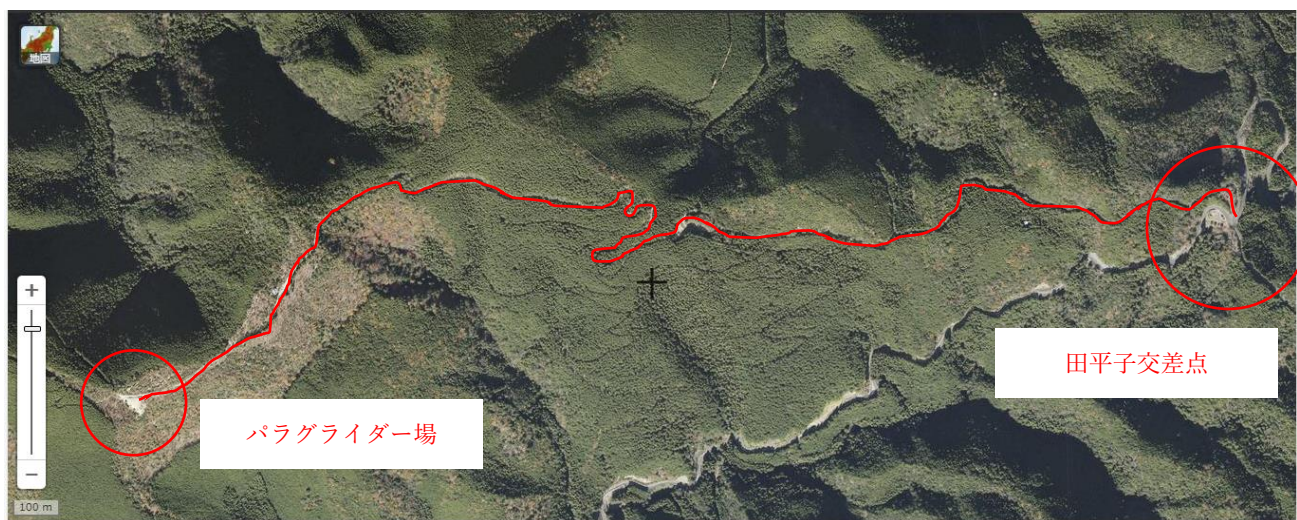

車両通行止めのご案内 林道熊谷線～ツエノ峰線

■通行止め期間

令和6年11月30日(土)17:00 から 12月1日(日)9時まで

■通行止め箇所【田平子交差点 林道熊谷線入口】

この箇所からツエノ峰の間が通行止めとなります。

■全体図

■田平子交差点